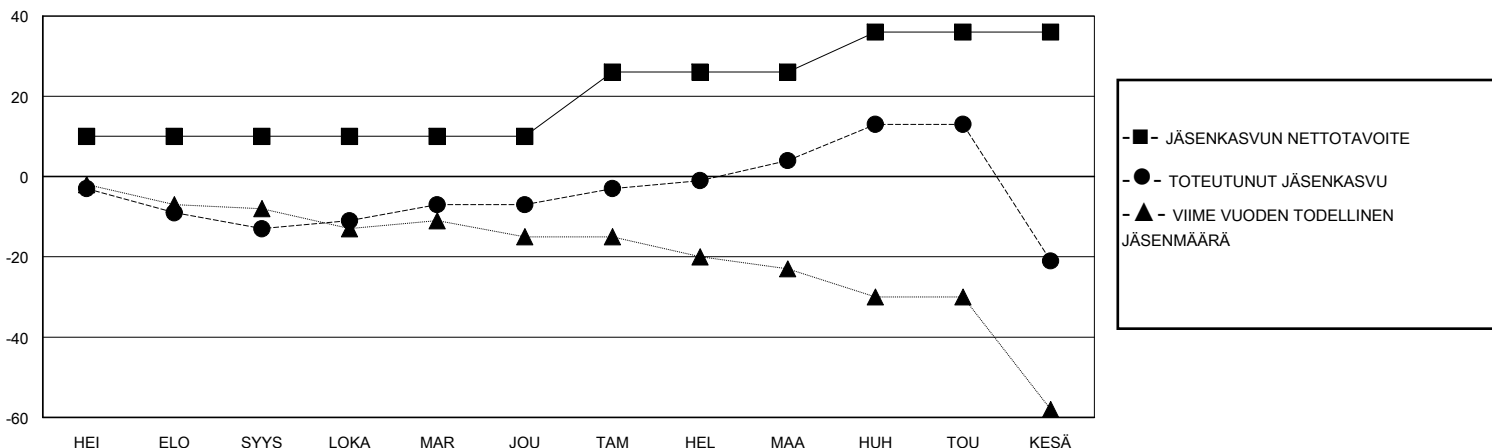

# MONTHLY MEMBERSHIP PROGRESS REPORT

District 107 L

Results as of: 6/30/2024

GMT:

SIJAINTI FINLAND

GMT VAALIPIIRI

Klubit				jäsentä			
TULOKSET 2023-2024				TULOKSET 2023-2024			
NELJÄNNES	UUDEN KLUBIN TAVOITE	UUDET KLUBIT	LOPETETUT KLUBIT	NELJÄNNES	JÄSENKASVUN NETTOTAHOITE	TOTEUTUNUT JÄSENKASVU	POISTETUT JÄSENET (mukaan lukien siirrot)
HEI/ELO/SYYS	0	0	0	HEI/ELO/SYYS	10	5	17
LOKA/MAR/JOU	0	0	0	LOKA/MAR/JOU	0	17	10
TAM/HEL/MAA	0	0	0	TAM/HEL/MAA	16	23	9
HUH/TOU/KESÄ	1	0	2	HUH/TOU/KESÄ	10	22	45

TAVOITTEET JA UUDET KLUBIT, KUMULATIIVINEN

TAVOITTEET JA JÄSENET, KUMULATIIVINEN

LAKKAUTETUT KLUBIT: 2

18 CLUBS OF 36 LISÄNNY YHDEN TAI USEAMMAN UUTTA JÄSENTÄ

SUKUPUOLIJAKAUMA

MIES 506 (63.73%)  
NAINEN 288 (36.27%)