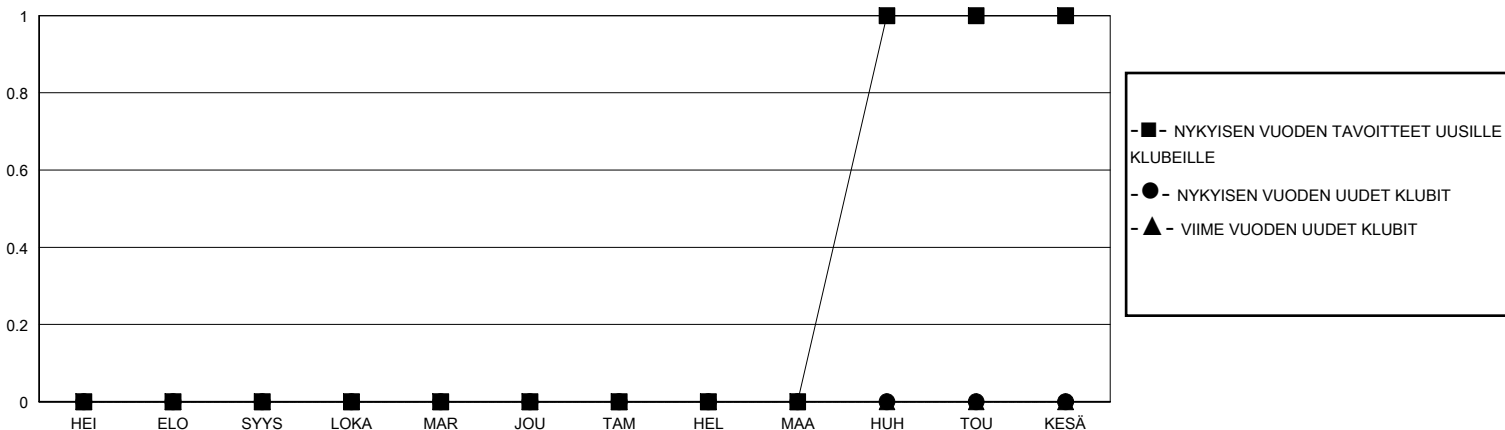

# MONTHLY MEMBERSHIP PROGRESS REPORT

District 107 L

Results as of: 6/30/2024

GMT:

SIJAINTI FINLAND

GMT VAALIPIIRI

Klubit				jäsentä			
TULOKSET 2023-2024				TULOKSET 2023-2024			
NELJÄNNES	UUDEN KLUBIN TAVOITE	UUDET KLUBIT	LOPETETUT KLUBIT	NELJÄNNES	JÄSENKASVUN NETTOTAHOITE	TOTEUTUNUT JÄSENKASVU	POISTETUT JÄSENET (mukaan lukien siirrot)
HEI/ELO/SYYS	0	0	0	HEI/ELO/SYYS	10	5	17
LOKA/MAR/JOU	0	0	0	LOKA/MAR/JOU	0	17	10
TAM/HEL/MAA	0	0	0	TAM/HEL/MAA	16	23	9
HUH/TOU/KESÄ	1	0	2	HUH/TOU/KESÄ	10	22	45

TAVOITTEET JA UUDET KLUBIT, KUMULATIIVINEN

TAVOITTEET JA JÄSENET, KUMULATIIVINEN

LAKKAUTETUT KLUBIT: 2

18 CLUBS OF 36 LISÄNNY YHDEN TAI USEAMMAN UUTTA JÄSENTÄ

SUKUPUOLIJAKAUMA

MIES 506 (63.73%)  
NAINEN 288 (36.27%)